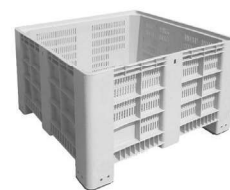

CT/S

**CASSA
RETTANGOLARE BASSA**

Versione: chiusa - forata

lt 500 interno mm 1110x910x400
esterno mm 1200x100x580

Colore: grigio

Note: disponibile coperchio.

CT/G

**CASSA
RETTANGOLARE ALTA**

Versione: chiusa - forata

lt 700 interno mm 1120x910x580
esterno mm 1200x1000x760

Colore: grigio

Note: disponibile coperchio.

CT/O

CASSA QUADRA BASSA

Versione: chiusa - forata

lt 500 interno mm 1040x1040x390
esterno mm 1130x1130x580

Colore: grigio

Note: disponibile coperchio.

CT/P

CASSA QUADRA ALTA

Versione: chiusa - forata

lt 700 interno mm 1040x1040x570
esterno mm 1130x1130x760

Colore: grigio

Note: disponibile coperchio.

**CASSA RETTANGOLARE
ALTA CON TRAVERSE**

Versione: chiusa - forata

lt 700 interno mm 1120x910x580
esterno mm 1200x1000x760

Colore: grigio

Note: numero traverse 2 oppure 3 - disponibile coperchio.

CT/D350T

**CASSAPALLET PESANTE
BASSO CON TRAVERSE**