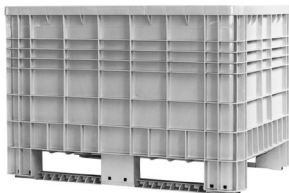

CT/S

**CASSA
RETTANGOLARE BASSA**

Versione: chiusa - forata

lt 500 interno mm 1110x910x400
esterno mm 1200x100x580

Colore: grigio

Note: disponibile coperchio.

CT/G

**CASSA
RETTANGOLARE ALTA**

Colore: grigio

Note: disponibile coperchio.

CT/P

CASSA QUADRA ALTA

Versione: chiusa - forata

lt 700 interno mm 1040x1040x570
esterno mm 1130x1130x760

Colore: grigio

Note: disponibile coperchio.

CT/HT

**CASSAPALLET
CON TRAVERSE**

Versione: chiusa

lt 525 interno mm 1110x730x650
esterno mm 1160x800x800

Colore: bianco, grigio,
nero (non alimentare)

Note: numero traverse 2 - disponibile coperchio.

CT/GT

**CASSA RETTANGOLARE
ALTA CON TRAVERSE**

Versione: chiusa - forata

lt 700 interno mm 1120x910x580
esterno mm 1200x1000x760

Colore: grigio

Note: numero traverse 2 oppure 3 - disponibile coperchio.

CT/D350T

**CASSAPALLET PESANTE
BASSO CON TRAVERSE**